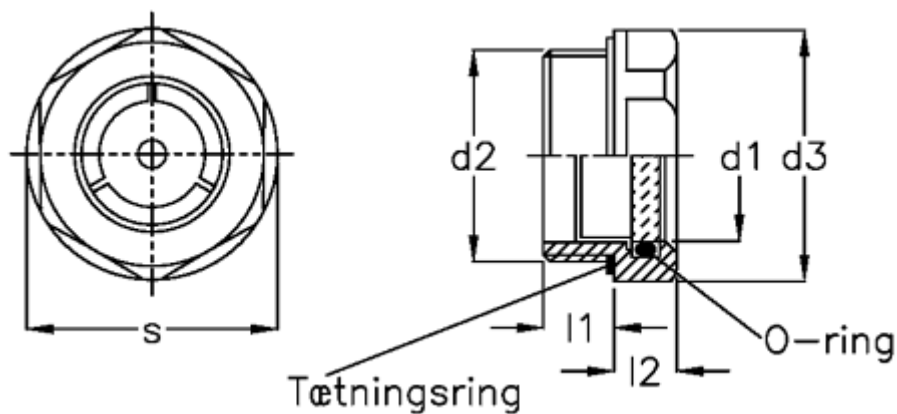

Varenummer: 20900555
Beskrivelse: E+G Oliestandsglas
GN 743-11-M16x1,5-A

Mål

d1	= 11
d2	= M16x1,5
d3	= 22
l1	= 8.0
l2	= 7.5
Maks. tryk	= -
Maks. vakuum mbar	= -
s	= 20